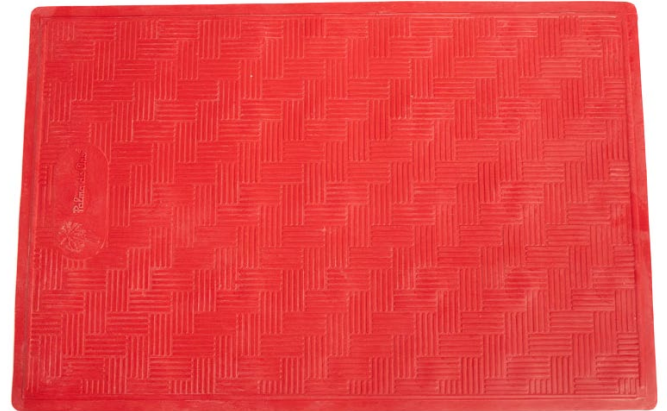

TAPETE BAÑO
MEDIANO

COLORES

CARACTERÍSTICAS
DEL PRODUCTO

Material: 100% Hule Natural

Peso: 1186 g

Dimensiones: 38 cm de ancho
x 58 cm de largo

PRESENTACIÓN
DEL PRODUCTO

Unidad de Empaque: 12 unidades